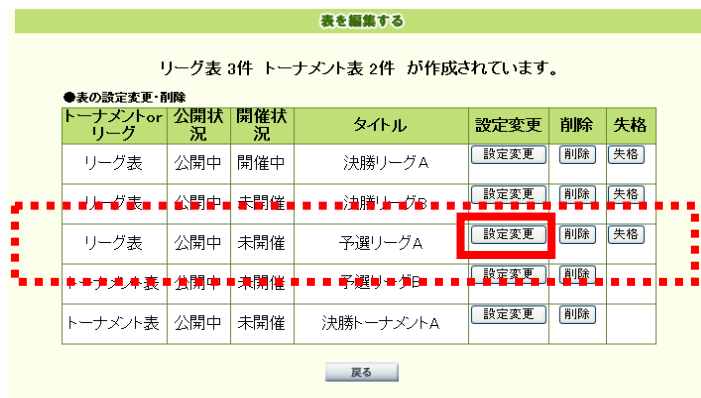

4-7

トーナメント&リーグ表を編集する(パソコン)

新規作成したリーグ表やトーナメント表を編集することができます。

1 リーグ表を編集する

管理者ページにアクセス

「トーナメント&リーグ表作成」欄の「トーナメント&リーグ表作成ツールへ」をクリック

「表を編集する」をクリック

編集する表の「設定変更」をクリック

編集する表の「設定変更」をクリック

表を編集する

リーグ表 3件 トーナメント表 2件 が作成されています。

●表の設定変更・削除

リーグ表 or トーナメント表	公開状況	開催状況	タイトル	設定変更	削除	失格
リーグ表	公開中	開催中	決勝リーグA	設定変更	削除	失格
リーグ表	公開中	未開催	決勝リーグB	設定変更	削除	失格
リーグ表	公開中	未開催	予選リーグA	設定変更	削除	失格
トーナメント表	公開中	未開催	予選リーグB	設定変更	削除	失格
トーナメント表	公開中	未開催	決勝トーナメントA	設定変更	削除	失格