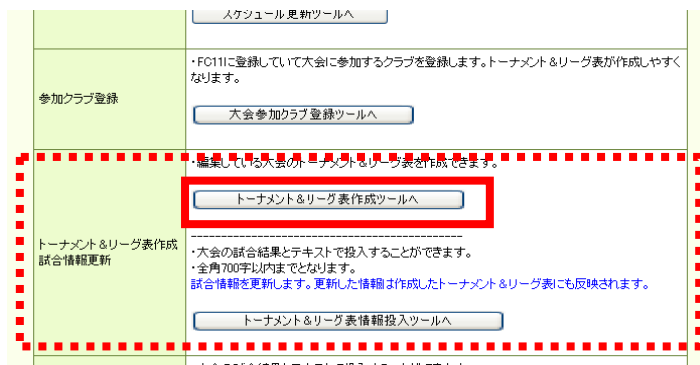

4-7

トーナメント&リーグ表を編集する(パソコン)

新規作成したリーグ表やトーナメント表を編集することができます。

1 リーグ表を編集する

管理者ページにアクセス

「トーナメント&リーグ表作成」欄の「トーナメント&リーグ表作成ツールへ」をクリック

「表を編集する」をクリック

編集する表の「設定変更」をクリック