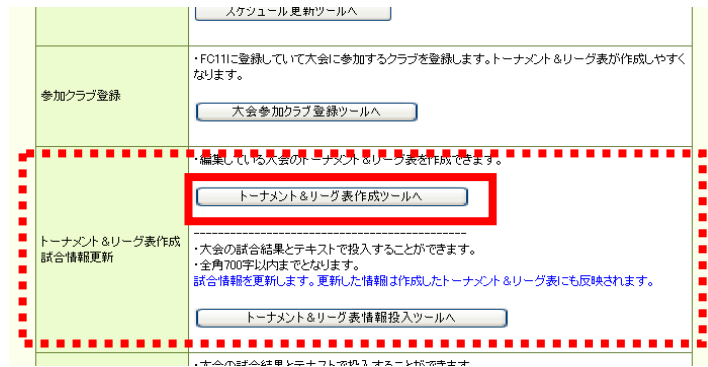

トーナメント表設定変更

FC11〜エフシージューイチ〜

チーム変更完了しました

5 表を削除する

管理者ページにアクセス

「トーナメント&リーグ表作成」欄の
「トーナメント&リーグ表作成ツ
ールへ」をクリック

「表を編集する」をクリック

編集する表の「削除」をクリック

表を編集する

リーグ表 3件 トーナメント表 2件 が作成されています。

●表の設定変更・削除

リーグ表 or トーナメント表	公開状 況	開催状 況	タイトル	設定変更	削除	失格
リーグ表	公開中	開催中	決勝リーグA	<input type="button" value="設定変更"/>	<input type="button" value="削除"/>	<input type="button" value="失格"/>
リーグ表	公開中	未開催	決勝リーグB	<input type="button" value="設定変更"/>	<input type="button" value="削除"/>	<input type="button" value="失格"/>
リーグ表	公開中	未開催	予選リーグA	<input type="button" value="設定変更"/>	<input type="button" value="削除"/>	<input type="button" value="失格"/>
リーグ表	公開中	未開催	予選リーグB	<input type="button" value="設定変更"/>	<input type="button" value="削除"/>	<input type="button" value="失格"/>
トーナメント表	公開中	未開催	決勝トーナメントA	<input type="button" value="設定変更"/>	<input type="button" value="削除"/>	