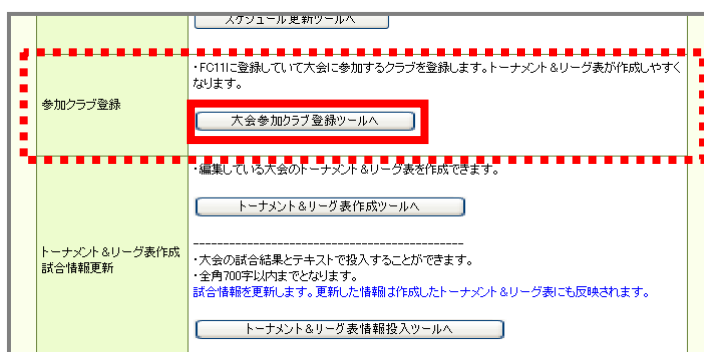

4-6

トーナメント&リーグ表を新規作成する(パソコン)

パソコン版では大会に必要な不可欠なトーナメント&リーグ表を作成・閲覧することができます。

1 大会参加クラブを登録する

まず、大会に参加するクラブを登録することで、トーナメント&リーグ表の作成時のクラブ入力がスムーズになります。

※参照 「4-3リーグ表を新規作成する」【STEP2 表作成】

「参加クラブ登録」欄の「大会参加クラブ登録ツールへ」をクリック

「大会参加クラブ登録へ」をクリック

【STEP1《都道府県選択》】
都道府県にチェックを入れ、「選択」をクリック

※複数選択することができます

【STEP2《クラブ選択》】
 クラブにチェックを入れ、「選択」をクリック
 ※複数選択することができます

大会参加クラブ登録

FC11に登録している大会参加するクラブを登録します。トーナメント&リーグ表が作成しやすくなります。

STEP 1 都道府県選択 → STEP 2 クラブ選択 → STEP 3 確認画面