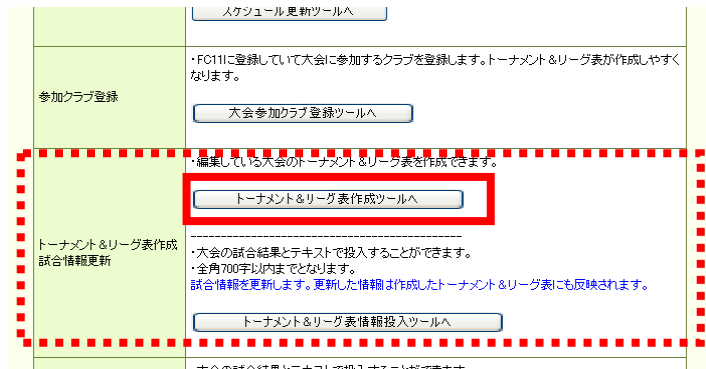

AC超ワールドサッカー

確認し「削除」をクリック

大会参加クラブ登録

FC11に登録している大会参加するクラブを登録します。トーナメント & リーグ表が作成しやすくなります。

以下のクラブを大会参加クラブから削除しますか？

AC超ワールドサッカー (東京都/板橋区)

削除

キャンセル

完了画面が表示されます

大会参加クラブ登録

完了しました

3 リーグ表を新規作成する

管理者ページにアクセスし、「トーナメント&リーグ表作成」欄の「トーナメント&リーグ表作成ツールへ」をクリック

「リーグ表」をクリック

【STEP1《初期設定》】

●公開or非公開