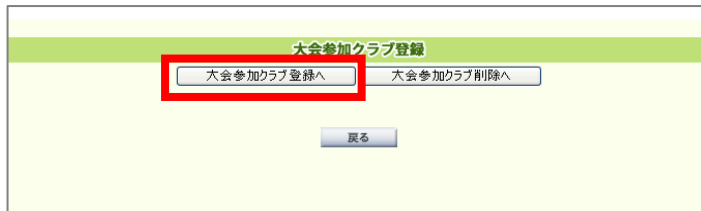

4-6

トーナメント&リーグ表を新規作成する(パソコン)

パソコン版では大会に必要な不可欠なトーナメント&リーグ表を作成・閲覧することができます。

1 大会参加クラブを登録する

まず、大会に参加するクラブを登録することで、トーナメント&リーグ表の作成時のクラブ入力がスムーズになります。

※参照 「4-3リーグ表を新規作成する」【STEP2 表作成】

「参加クラブ登録」欄の「大会参加クラブ登録ツールへ」をクリック

「大会参加クラブ登録へ」をクリック

【STEP1《都道府県選択》】
都道府県にチェックを入れ、「選択」をクリック

※複数選択することができます

【STEP2《クラブ選択》】
 クラブにチェックを入れ、「選択」をクリック
 ※複数選択することができます

大会参加クラブ登録

FC11に登録している大会参加するクラブを登録します。トーナメント&リーグ表が作成しやすくなります。

STEP 1 都道府県選択 → STEP 2 クラブ選択 → STEP 3 確認画面