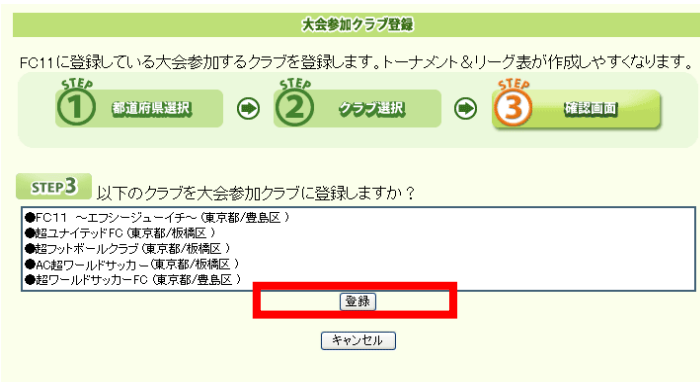

「大会参加クラブ登録へ」をクリック

【STEP1《都道府県選択》】
都道府県にチェックを入れ、「選択」をクリック

※複数選択することができます

【STEP2《クラブ選択》】
 クラブにチェックを入れ、「選択」をクリック
 ※複数選択することができます

【STEP3《確認画面》】
 確認し「登録」をクリック

完了画面が表示されます

大会参加クラブを登録すると、大会スケジュールページトップには以下のように表示されます。