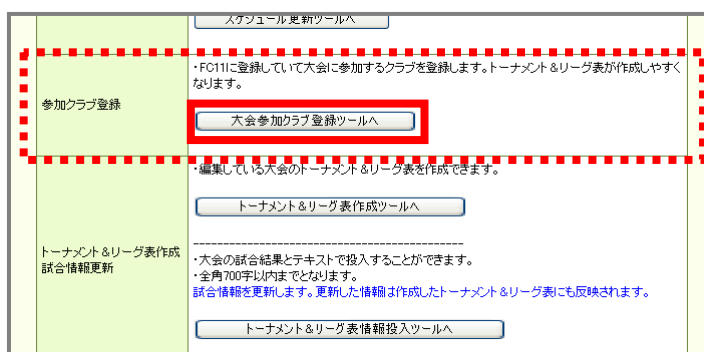

4-6

トーナメント&リーグ表を新規作成する(パソコン)

パソコン版では大会に必要な不可欠なトーナメント&リーグ表を作成・閲覧することができます。

1 大会参加クラブを登録する

まず、大会に参加するクラブを登録することで、トーナメント&リーグ表の作成時のクラブ入力がスムーズになります。

※参照 「4-3リーグ表を新規作成する」【STEP2 表作成】

「参加クラブ登録」欄の「大会参加クラブ登録ツールへ」をクリック

「大会参加クラブ登録へ」をクリック

【STEP1《都道府県選択》】
都道府県にチェックを入れ、「選択」をクリック

※複数選択することができます

【STEP2《クラブ選択》】
 クラブにチェックを入れ、「選択」をクリック
 ※複数選択することができます

【STEP3《確認画面》】
 確認し「登録」をクリック

完了画面が表示されます

大会参加クラブを登録すると、大会スケジュールページトップには以下のように表示されます。