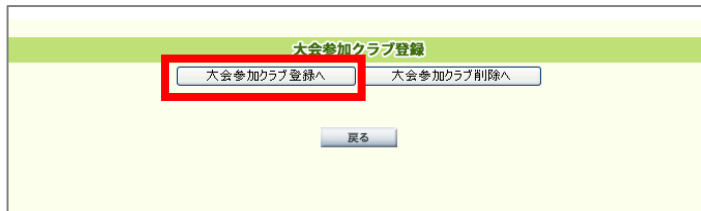

4-6

トーナメント&リーグ表を新規作成する(パソコン)

パソコン版では大会に必要な不可欠なトーナメント&リーグ表を作成・閲覧することができます。

1 大会参加クラブを登録する

まず、大会に参加するクラブを登録することで、トーナメント&リーグ表の作成時のクラブ入力がスムーズになります。

※参照 「4-3リーグ表を新規作成する」【STEP2 表作成】

「参加クラブ登録」欄の「大会参加クラブ登録ツールへ」をクリック

「大会参加クラブ登録へ」をクリック

【STEP1《都道府県選択》】
都道府県にチェックを入れ、「選択」をクリック

※複数選択することができます

【STEP2《クラブ選択》】
 クラブにチェックを入れ、「選択」をクリック
 ※複数選択することができます

【STEP3《確認画面》】
 確認し「登録」をクリック

完了画面が表示されます

大会参加クラブを登録すると、大会スケジュールページトップには以下のように表示されます。