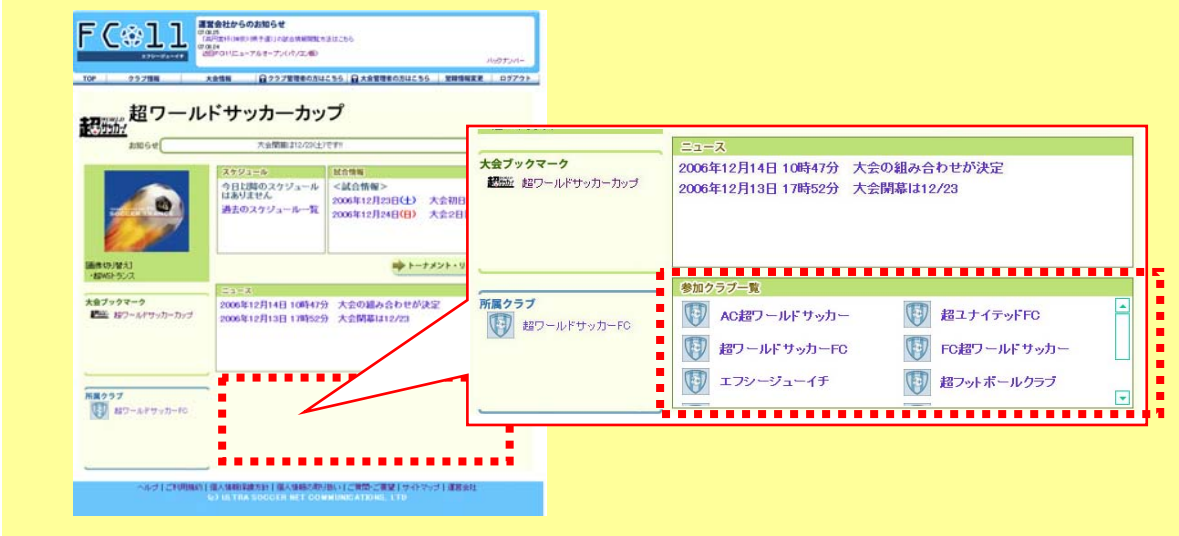

「大会参加クラブ登録へ」をクリック

【STEP1《都道府県選択》】
都道府県にチェックを入れ、「選択」をクリック

※複数選択することができます

【STEP2《クラブ選択》】
 クラブにチェックを入れ、「選択」をクリック
 ※複数選択することができます

【STEP3《確認画面》】
 確認し「登録」をクリック

完了画面が表示されます

大会参加クラブを登録すると、大会スケジュールページトップには以下のように表示されます。