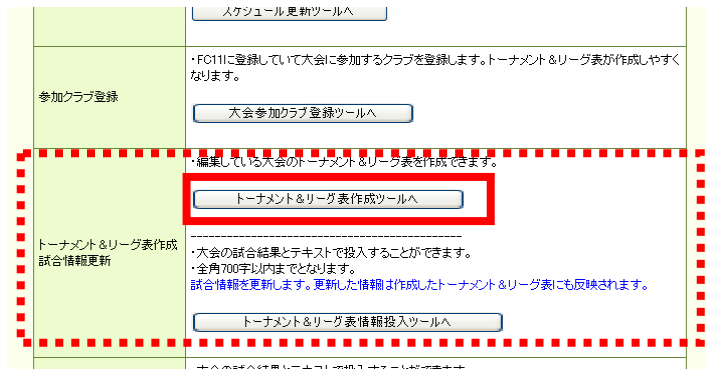

キャンセル

完了画面が表示されます

大会参加クラブ登録

完了しました

3 リーグ表を新規作成する

管理者ページにアクセスし、「トーナメント&リーグ表作成」欄の「トーナメント&リーグ表作成ツールへ」をクリック

「リーグ表」をクリック

【STEP1《初期設定》】

●公開or非公開

作成した表の公開・非公開を切り替えることができます。

●大会名・タイトル入力

大会における表の位置づけを記載することができます。

●参加クラブ数

表に表示するクラブ数を入力します。

●勝ち点設定

大会における勝点を設定します。