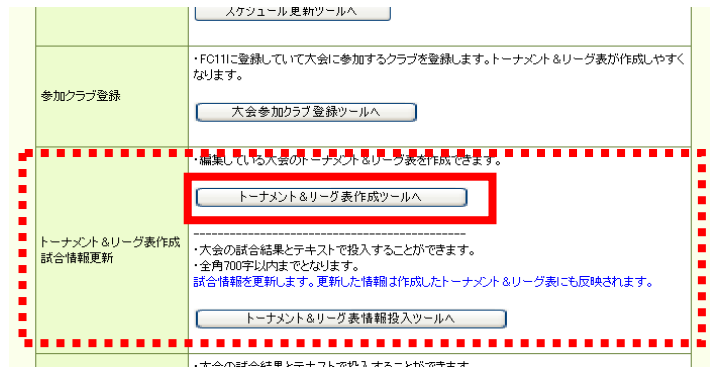

4 トーナメント表を新規作成する

管理者ページにアクセス

「トーナメント&リーグ表作成」欄の
「トーナメント&リーグ表作成ツールへ」をクリック

「トーナメント表」をクリック

【STEP1《初期設定》】

●公開or非公開

作成した表の公開・非公開を切り替えることができます。

●大会名・タイトル入力