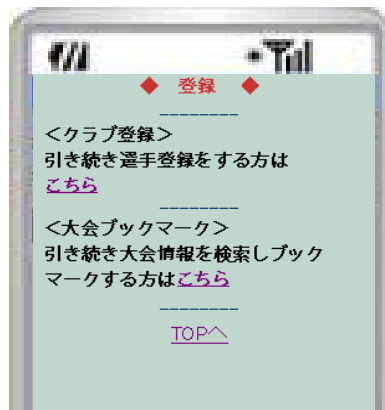

9-1

大会ブックマーク(携帯電話)

新規登録から引き続き、大会スケジュールを参照するための設定を行います

1 大会を探す

〈大会ブックマーク〉から「大会一覧検索」で参照したい大会を検索します。

検索方法を選択して検索を実行してください。検索方法を複数入力することで、絞り込んで検索をすることができます。

[検索方法]

- ・大会名(ふりがな可)
- ・都道府県
- ・市区郡
- ※無記入で全件検索